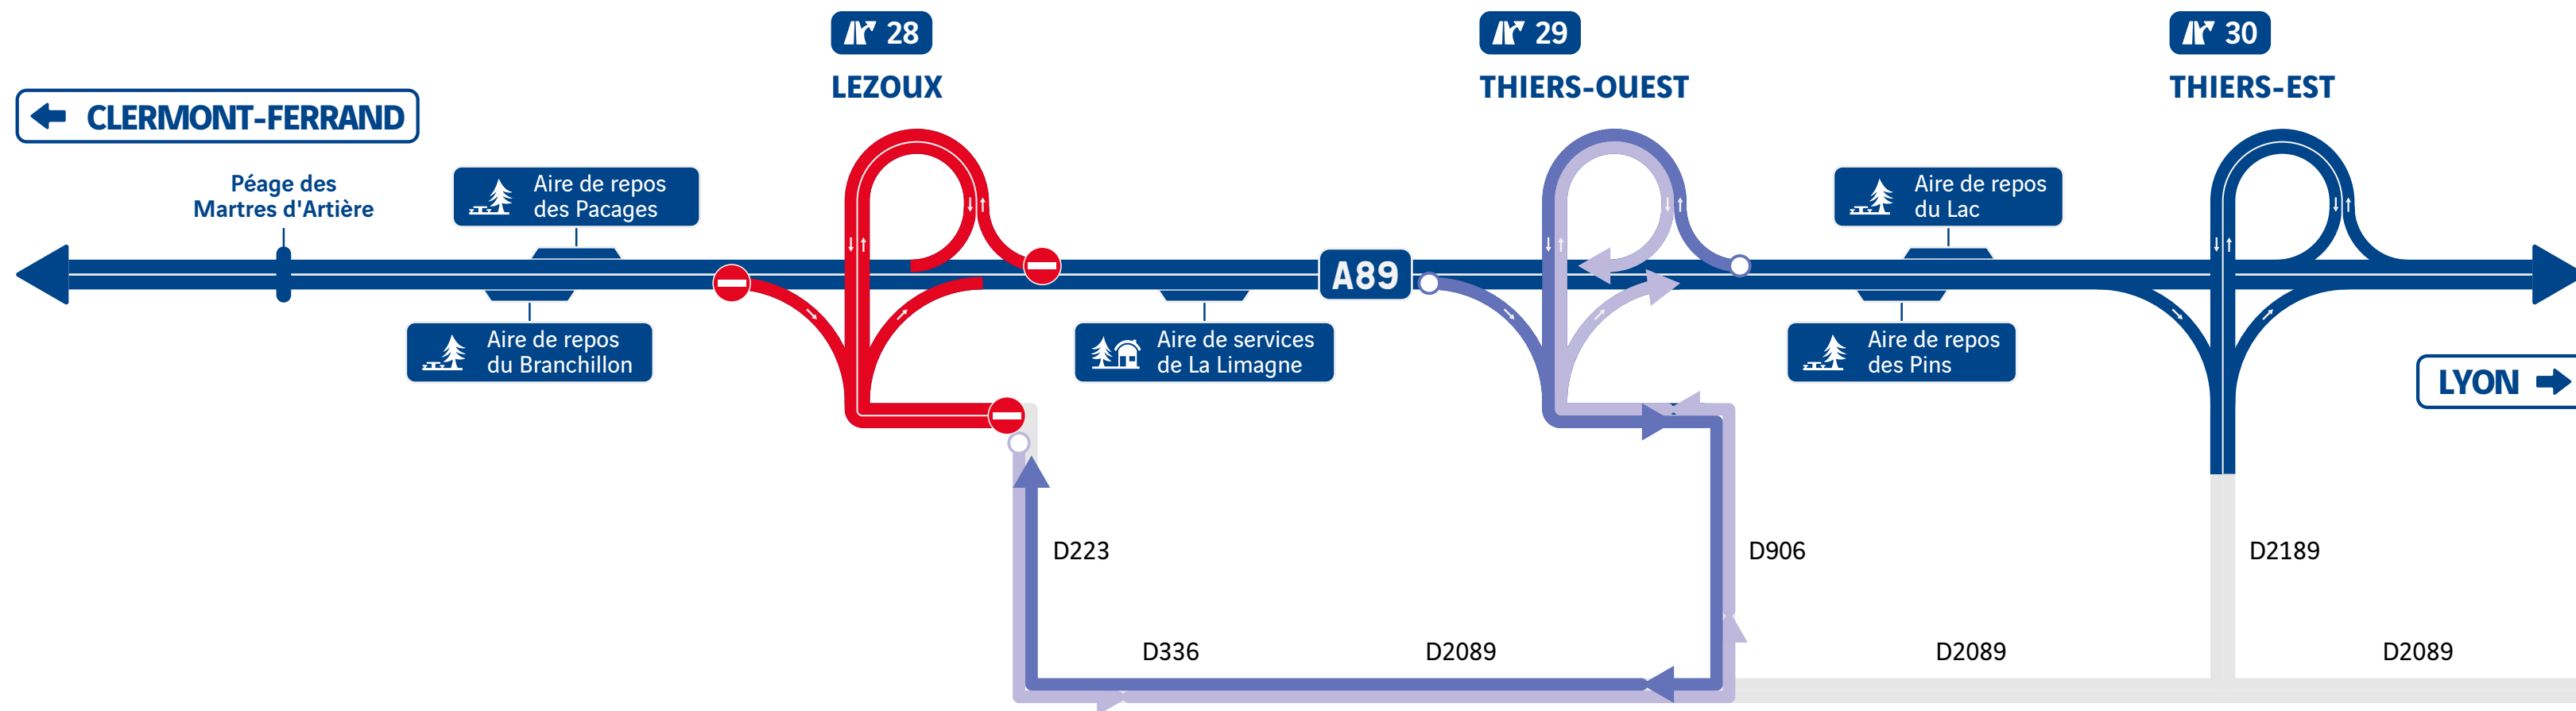

# A89 SECTEUR MARTRES D'ARTIÈRE - THIERS OUEST

## A89 SECTEUR MARTRES D'ARTIÈRE - THIERS OUEST

Plan de déviation du 13 au 19 septembre 2021

N28  
Bretelles Entrée  
en direction de Lyon et Clermont-Ferrand

N28  
Bretelles Sortie  
en provenance de Lyon et Clermont-Ferrand

Itinéraire d'entrée sur A89  
en direction de Lyon et Clermont-Ferrand

Itinéraire de sortie sur A89  
en provenance de Lyon et Clermont-Ferrand