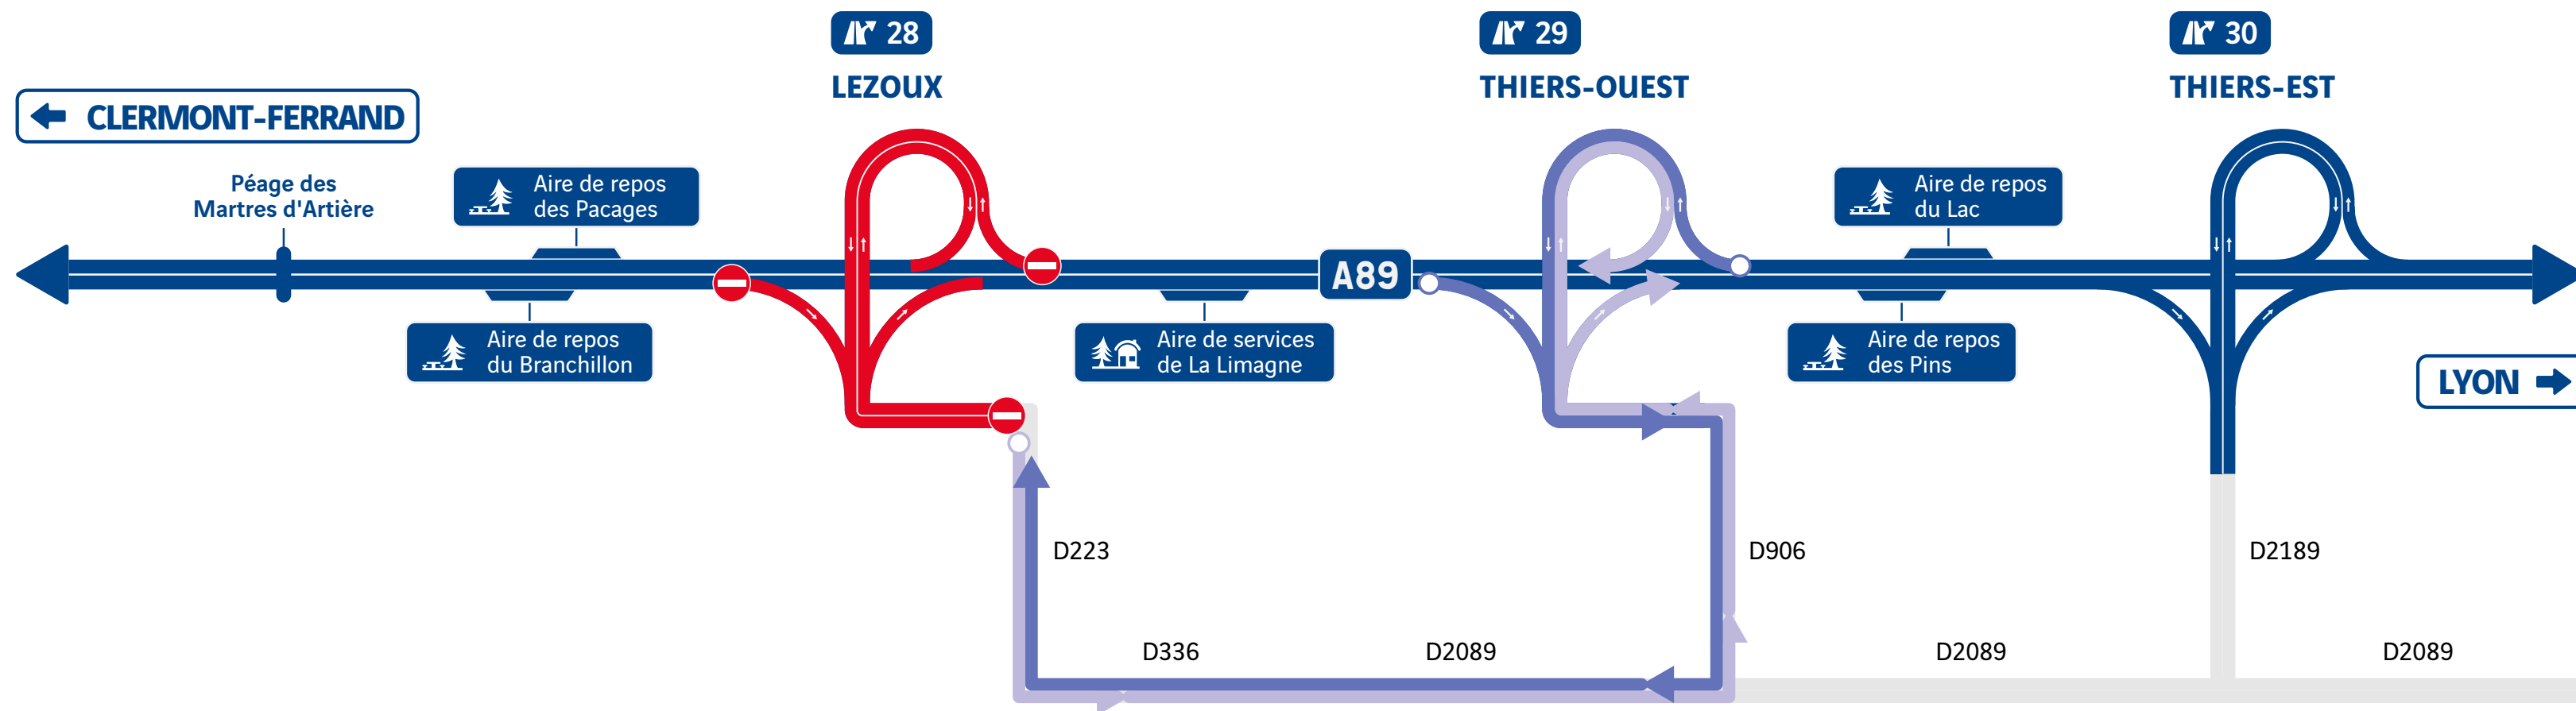

# A89 SECTEUR MARTRES D'ARTIÈRE - THIERS OUEST

## A89 SECTEUR MARTRES D'ARTIÈRE - THIERS OUEST

Fermeture complète de l'échangeur de Lezoux (n°28)

**n° 28**  
Bretelles Entrée  
en direction de Lyon et Clermont-Ferrand

**n° 28**  
Bretelles Sortie  
en provenance de Lyon et Clermont-Ferrand

Itinéraire d'entrée sur A89  
en direction de Lyon et Clermont-Ferrand

Itinéraire de sortie sur A89  
en provenance de Lyon et Clermont-Ferrand